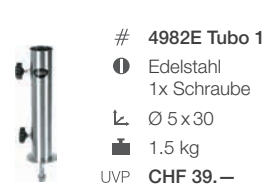

Schirmständer