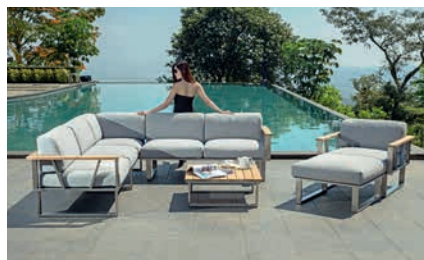

# Belvedere Lounge

- # **3369 Belvedere**  
 ⓘ 3-Sitzer, mit Verstellung  
 Edelstahl  
 Olefin-Gewebe  
**inkl. Kissen & Schutzhülle**  
 ♥ grey 5014  
 ↙ 239x82.5x75, SH 43, AH 58.5  
 📦 36.5 kg  
 UVP **CHF 2999.—**