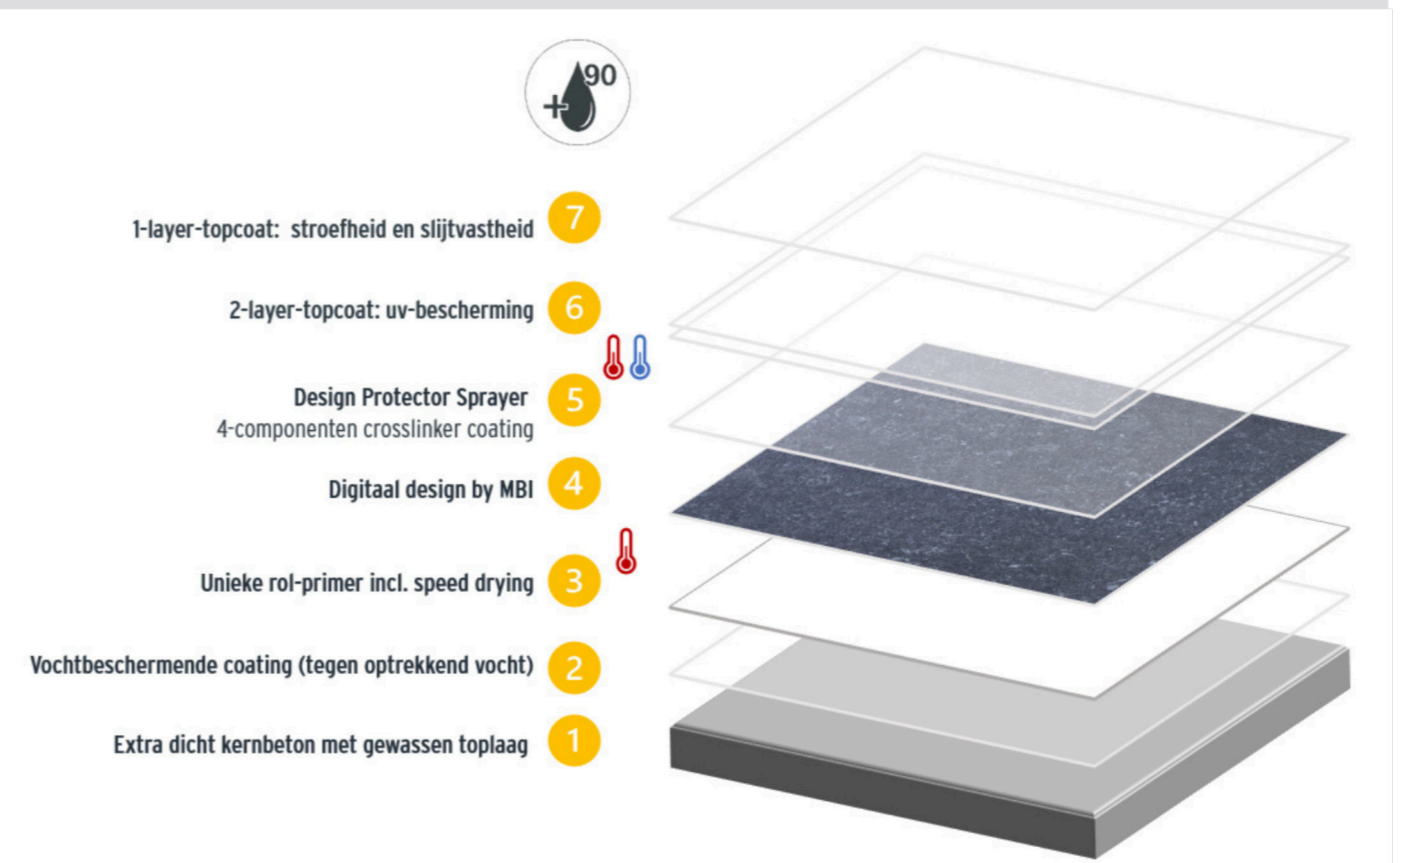

## GeoProArte Holzoptik

Wood Dark Oak

Wood Yellow Oak

Wood Beige Oak

Wood Grey Oak

Bezeichnung	Format [cm]	Kg / Stk	Stk / Palette	Preis exkl. MwSt. [CHF]
<b>GeoProArte Holzoptik</b>				
Wood Dark Oak	120x30x6	49	16	71.-
Wood Yellow Oak	120x30x6	49	16	71.-
Wood Beige Oak	120x30x6	49	16	71.-
Wood Grey Oak	120x30x6	49	16	71.-
<b>GeoProArte</b>				
Belgian Blue Light	60x60x4	32	42	62.-
	30x20x6	8	168	62.-
	100x100x6	135	6	80.-
Belgian Blue Dark	60x60x4	32	42	62.-
	30x20x6	8	168	62.-
	100x100x6	135	6	80.-
Anticum Arena	60x60x4	32	42	65.-
	100x100x6	135	6	85.-
Anticum Riba	60x60x4	32	42	65.-
	100x100x6	135	6	85.-
Anticum Borgo	60x60x4	32	42	65.-
	100x100x6	135	6	85.-
Anticum Roman	60x60x4	32	42	65.-
	80x40x4	29	48	71.-
Natural Quartz Antra	60x60x4	32	42	65.-
Natural Quartz Beige	60x60x4	32	42	65.-
Natural Quartz Grey	60x60x4	32	42	65.-
Natural Quartz Sand	60x60x4	32	42	65.-
Tundra Desert	60x60x4	32	42	62.-
Tundra Sandblast	60x60x4	32	42	62.-
Tundra Arctic Ice	60x60x4	32	42	62.-
Concert Wolf Grey	60x60x4	32	42	65.-
Concert Tabacco	60x60x4	32	42	65.-
Stormy Grey	60x60x4	32	42	65.-
	100x100x6	135	6	85.-
Ice White	60x60x4	32	42	65.-
	100x100x6	135	6	85.-
Desert Cream	60x60x4	32	42	65.-
	100x100x6	135	6	85.-
Cloudy Grey	60x60x4	32	42	65.-
	100x100x6	135	6	85.-