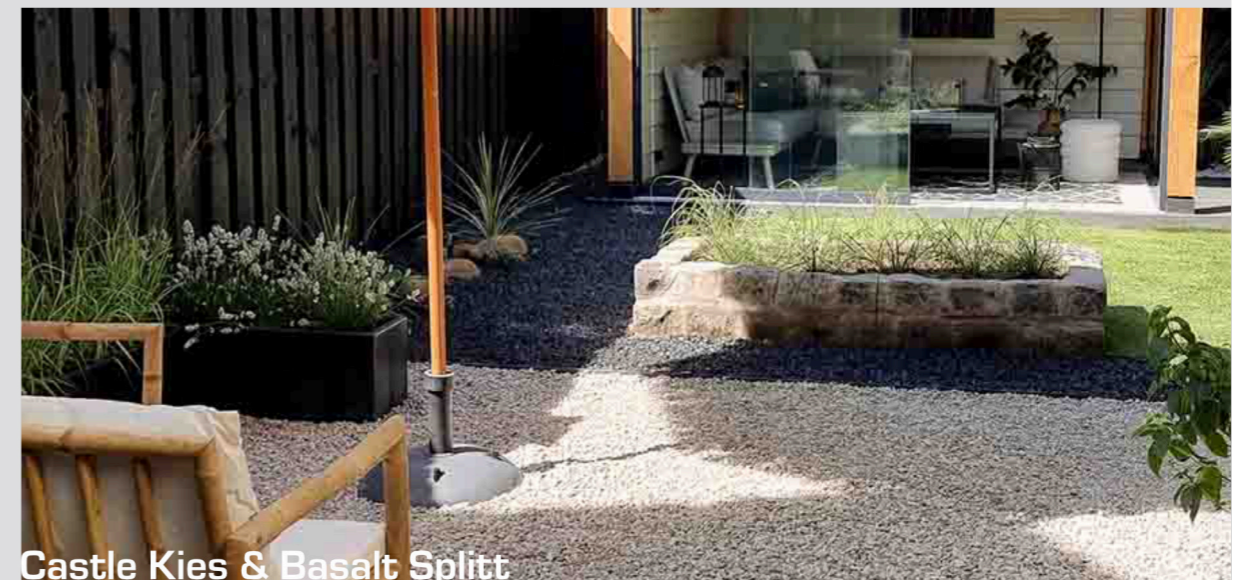

Korngrösse [mm]	Verkaufseinheit	Gewicht [kg]	Preis exkl. MwSt. [CHF]
Weisser (Limburgischer) Kies				
Midibag à 0.7m³	8 - 16	Stk	1050	289.-
	16 - 32	Stk	1050	272.-
Bigbag à 1m³	8 - 16	Stk	1500	412.50
	16 - 32	Stk	1500	388.50
Yellow Sun Marmor Splitt				
Midibag à 0.7m³	5 - 11	Stk	1050	320.-
	11 - 22	Stk	1050	320.-
Bigbag à 1m³	5 - 11	Stk	1500	457.50
	11 - 22	Stk	1500	457.50
Zebra Splitt				
Midibag à 0.7m³	8 - 16	Stk	1120	435.50
	16 - 32	Stk	1120	435.50
Bigbag à 1m³	8 - 16	Stk	1600	622.50
	16 - 32	Stk	1600	622.50
Fugensand Schwarz				
Sack à 20kg	0.5/1	Stk	20	13.50
Quarzsand				
Sack à 20kg	0.2/1.2	Stk	20	11.90
Zubehör				
	Kies Wabenplatte mit Vlies schwarz (1.15m²)	Stk	2.38	20.90
	Kies Wabenplatte mit Vlies weiss (1.15m²)	Stk	2.38	22.50

Castle Kies & Basalt Splitt