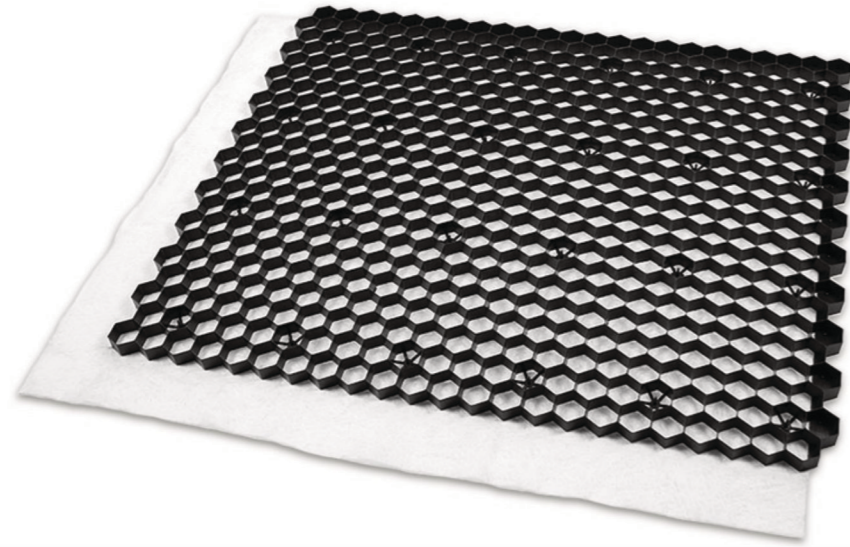

Dank des innovativen Wabenprofils gehören mühsames Rechen und Harken von Kies und Splitt der Vergangenheit an. Die robusten und flexiblen Wabenplatten ermöglichen eine spurenebene Fläche und halten spielerisch Lenk- und Bremsbewegungen stand. Sie sind die ideale Basis für Parkplätze und Einfahrten, vorausgesetzt der Untergrund ist passend vorbereitet. Das hochwertige Wurzelschutz Tuch ist bereits fest in jede Platte integriert und ragt an zwei Seiten über, um einen nahtlosen Unkrautschutz zu gewährleisten. Durch eine leimfreie Verbindung und die Verwendung desselben Kunststoffes wie die Wabenplatte ist es wasserdurchlässig und beeinträchtigt die Sickerfähigkeit nicht. Dadurch bieten die Wabenplatten einen effektiven Unkrautschutz und maximale Nutzbarkeit.

Produktmerkmale

- Abmessungen Platte: 1200 x 1000 x 30 mm
- Wabendurchmesser: 49 mm
- Wanddicke: unten 2 mm; oben 1.2 mm
- Nutzbare Fläche pro Platte: 1.15 m²
- Kies/Splitt Verbrauch: ca. 75 kg pro m²
- Wasserdurchlässigkeit: 120L/min/m²
- Geeignet für Fussgängerzonen und befahrbare Flächen wie Einfahrten und Parkplätze

Produktmerkmale

- Hochwertige Natursteine wie Quarz, Kalkstein oder Granit mit hoher Widerstandsfähigkeit
- Vielfältige Korngrößen von 2 - 5mm, 16 - 32mm bis hin zu groben Steinen über 32mm für Gabionenfüllungen
- Breite Farbpalette von zeitlosen Grautönen über warme Beigetöne bis hin zu kontrastreichen Mischfarben
- Frost- und witterungsbeständig
- Zierkies ermöglicht eine natürliche Versickerung von Regenwasser, was Staunässe und Pfützenbildung verhindert
- Minimale Pflege erforderlich - Unkrautwachstum wird durch eine Kombination mit Kiesplatten stark reduziert
- Sowohl für dekorative Flächen als auch für funktionale Bereiche wie Einfahrten und Gehwege geeignet