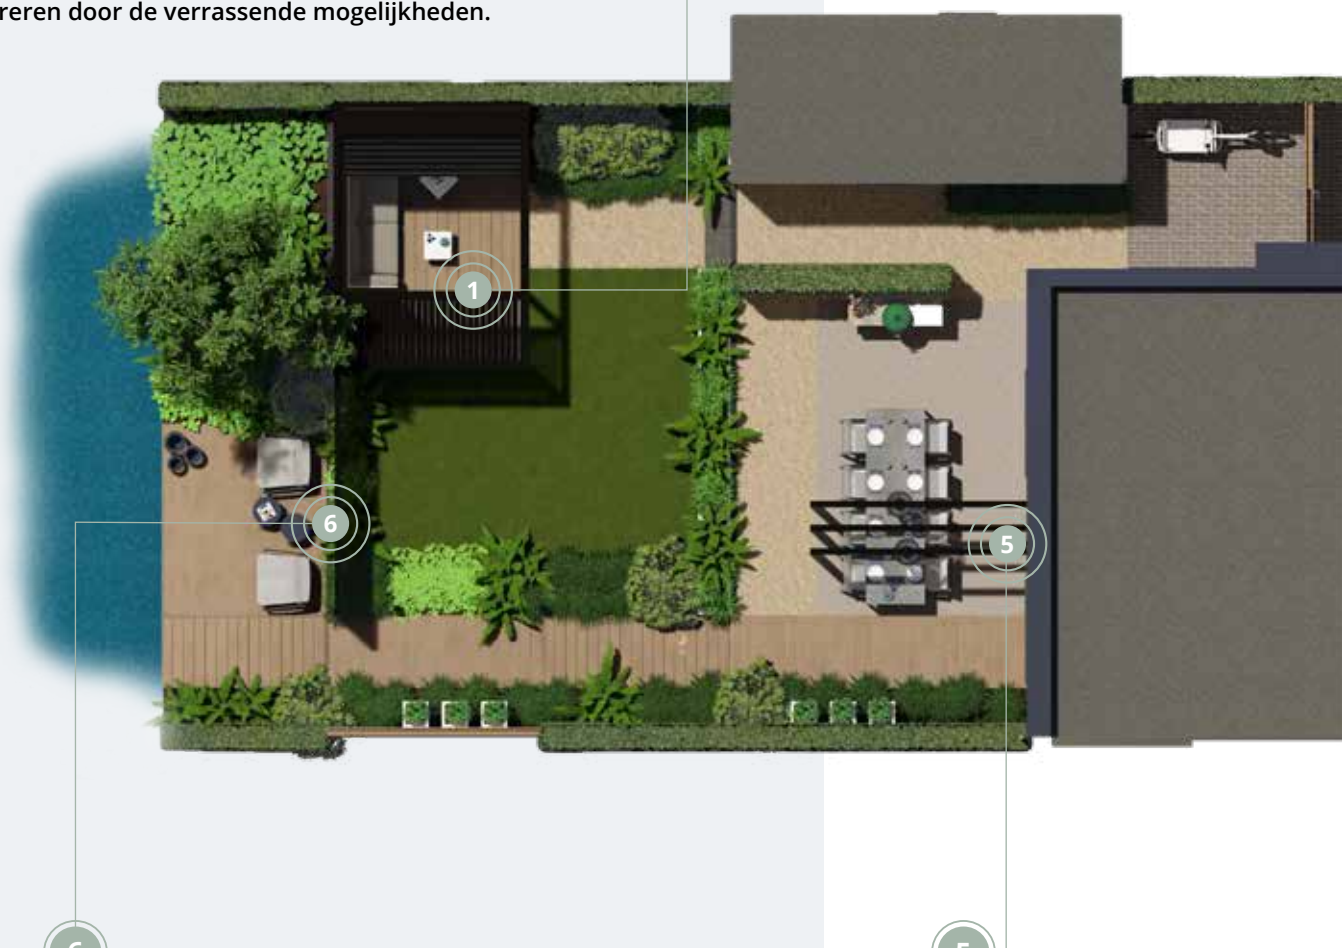

LUXXOUT® EXPERIENCE GARDEN

Creëer jouw eigen buitensysteem door de producten van LuxxOut® ongecompliceerd met elkaar te combineren en te verbinden. Want of je nu een wat kleinere of grotere tuin hebt: je maakt het plaatje helemaal af met een pergola en zonwering van LuxxOut®. Laat je inspireren door de verrassende mogelijkheden.

1

1

6

5

6

5