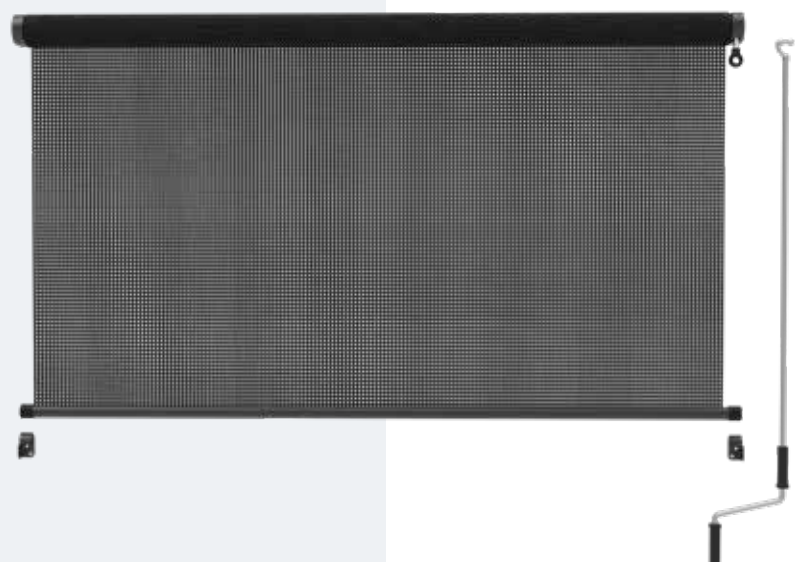

Windscherm Vento is primair bedoeld als beschutting tegen de wind. Dankzij de open structuur blijft het zicht op de tuin wel behouden. Het oprolbare windscherm heeft geen cassette en is eenvoudig te openen en te sluiten door middel van een slingerbediening.