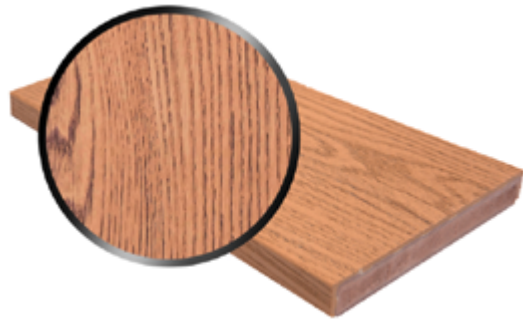

WARUM KERAMA?

Nicht jedes Material erfüllt alle Anforderungen: Holz bietet eine natürliche Optik, benötigt aber viel Pflege und hat eine begrenzte Haltbarkeit. WPC ist pflegeleichter, enttäuscht jedoch oft in Optik und Langlebigkeit. **KERAMA setzt neue Maßstäbe: äußerst pflegeleicht, langlebig und dabei eine authentisch echte Holzoptik und -haptik.**

KERAMA

- ✓ **Extrem haltbar** – Kein verrotten oder verfaulen
- ✓ **Pflegeleicht** – Erfordert keine Pflege
- ✓ **Barfußfreundlich** – Rutschfest (R11/R12), splittert nicht und bleibt deutlich kühler
- ✓ **Nachhaltig** – Das Material kann vollständig recycelt werden
- ✓ **Einzigartige Verlegetechniken** – Z.B. Stoß-an-Stoß Verarbeitung und unsichtbare Verschraubung
- ✓ **Weniger Gewicht** – Angenehmer und schneller in der Verarbeitung

KEIN
HOLZANTEIL
ENTHALTEN
- 100% KUNST-
STOFF

KERAMA – DIE PERFEKTE ALTERNATIVE ZU HOLZ UND WPC

HOLZ

- ✗ Regen, schattige Verhältnisse und Abnutzung sorgen für eine glatte Oberfläche und Rutschgefahr
- ✗ Pflegeaufwand – Regelmäßiges ölen und schleifen
- ✗ Holz verrottet und splittert
- ✓ Natürliche Optik und Haptik

WPC

- ✗ Anfällig für Verziehen und Reißen
- ✗ Benötigt ausreichende Hinter- und Unterlüftung
- ✗ Erfordert zwingend Stoßfugen
- ✓ Erfordert weniger Pflege