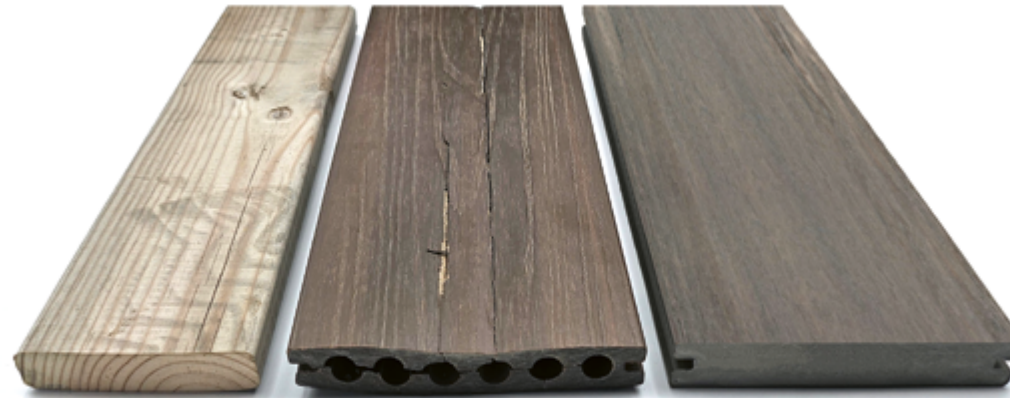

KERAMA IM VERGLEICH

VORTEILE,
DIE FÜR SICH
SPRECHEN!

EIGENSCHAFTEN	HOLZ	WPC	KERAMA
Optik & Haptik	✓	✗	✓ Authentisch echt
Haltbarkeit	✗	●	✓ Extrem haltbar
Pflegeaufwand	✗	✓	✓ Pflegeleicht
Rutschfestigkeit	✗	●	✓ R11 / R12 rutschfest
Nachhaltigkeit	●	✗	✓ Voll recyclingfähig
Brandfestigkeit	✗	●	✓ Beständig
Aufheizverhalten	✓	✗	✓ Cool Touch